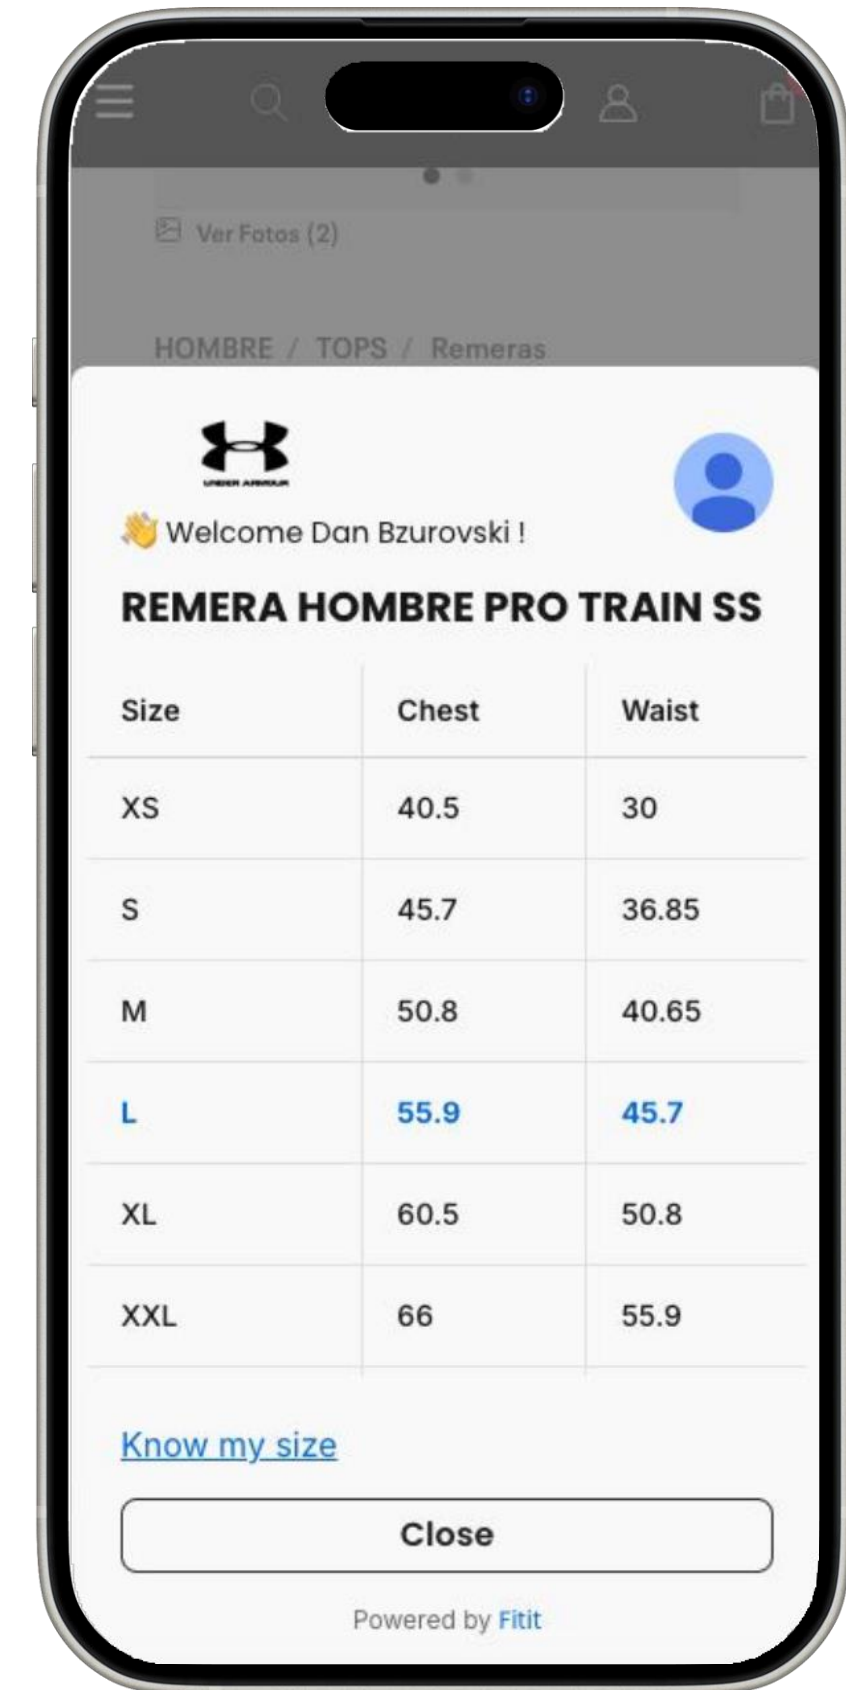

FiTiT

LA CENA DE LOS LUNES

EL PROBLEMA

No hay estandarización de talles entre marcas.

»»» **ALTAS DEVOLUCIONES**

»»» **MENOS GENTE COMPRA ONLINE**

»»» **MALA EXPERIENCIA DE COMPRA**

LA SOLUCIÓN

LA SOLUCIÓN

»»» **SCRIPT FÁCIL DE INTEGRAR
(NO ES UNA APP)**

»»» **CROSS-TIENDA**

»»» **AI**

DIFERENCIAL

➤➤➤ **PRODUCTO VS PRODUCTO**

➤➤➤ **CROSS-TIENDA**

➤➤➤ **SERVICIO DE CARGA**

➤➤➤ **DATOS**

»» **DÓNDE ESTAMOS** ««

Mas de 50 tiendas en 6 paises

ESTO, FUNCIONA.

INTENCIÓN DE COMPRA

8%

Al usar Fitit, la posibilidad de que un usuario compre luego de ver un producto asciende a un 8%, contra un 2% sin usar Fitit.