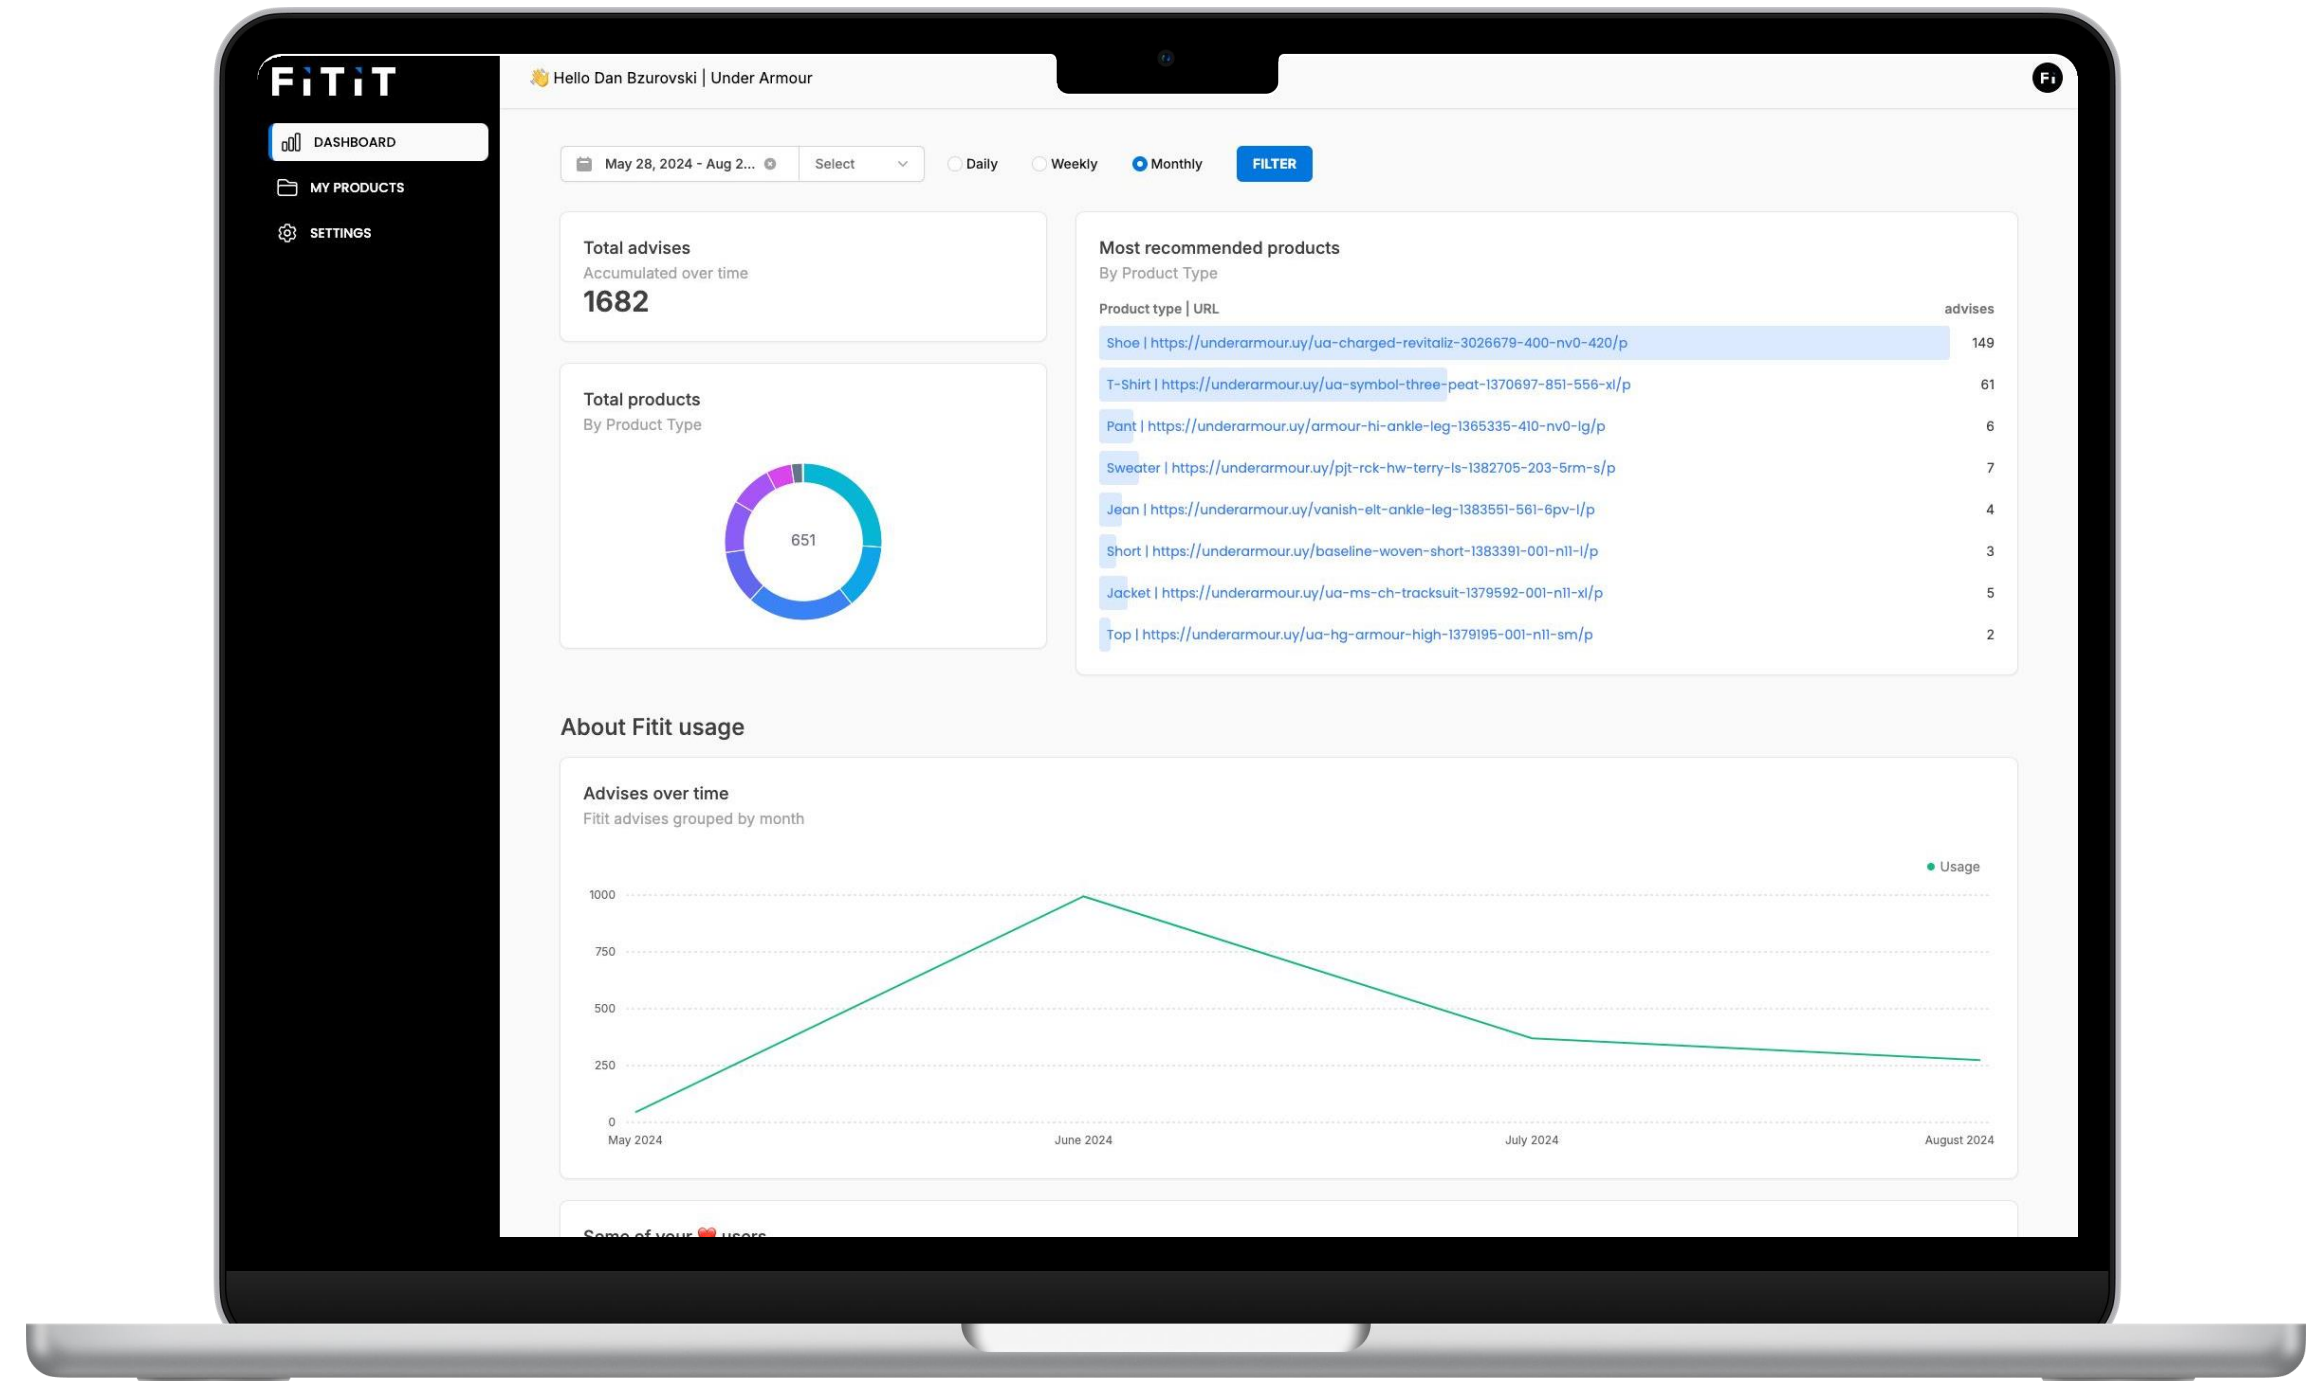

➤➤➤ **DATOS**

»» **DÓNDE ESTAMOS** ««

Mas de 50 tiendas en 6 paises

ESTO, FUNCIONA.

INTENCIÓN DE COMPRA

8%

Al usar Fitit, la posibilidad de que un usuario compre luego de ver un producto asciende a un 8%, contra un 2% sin usar Fitit.